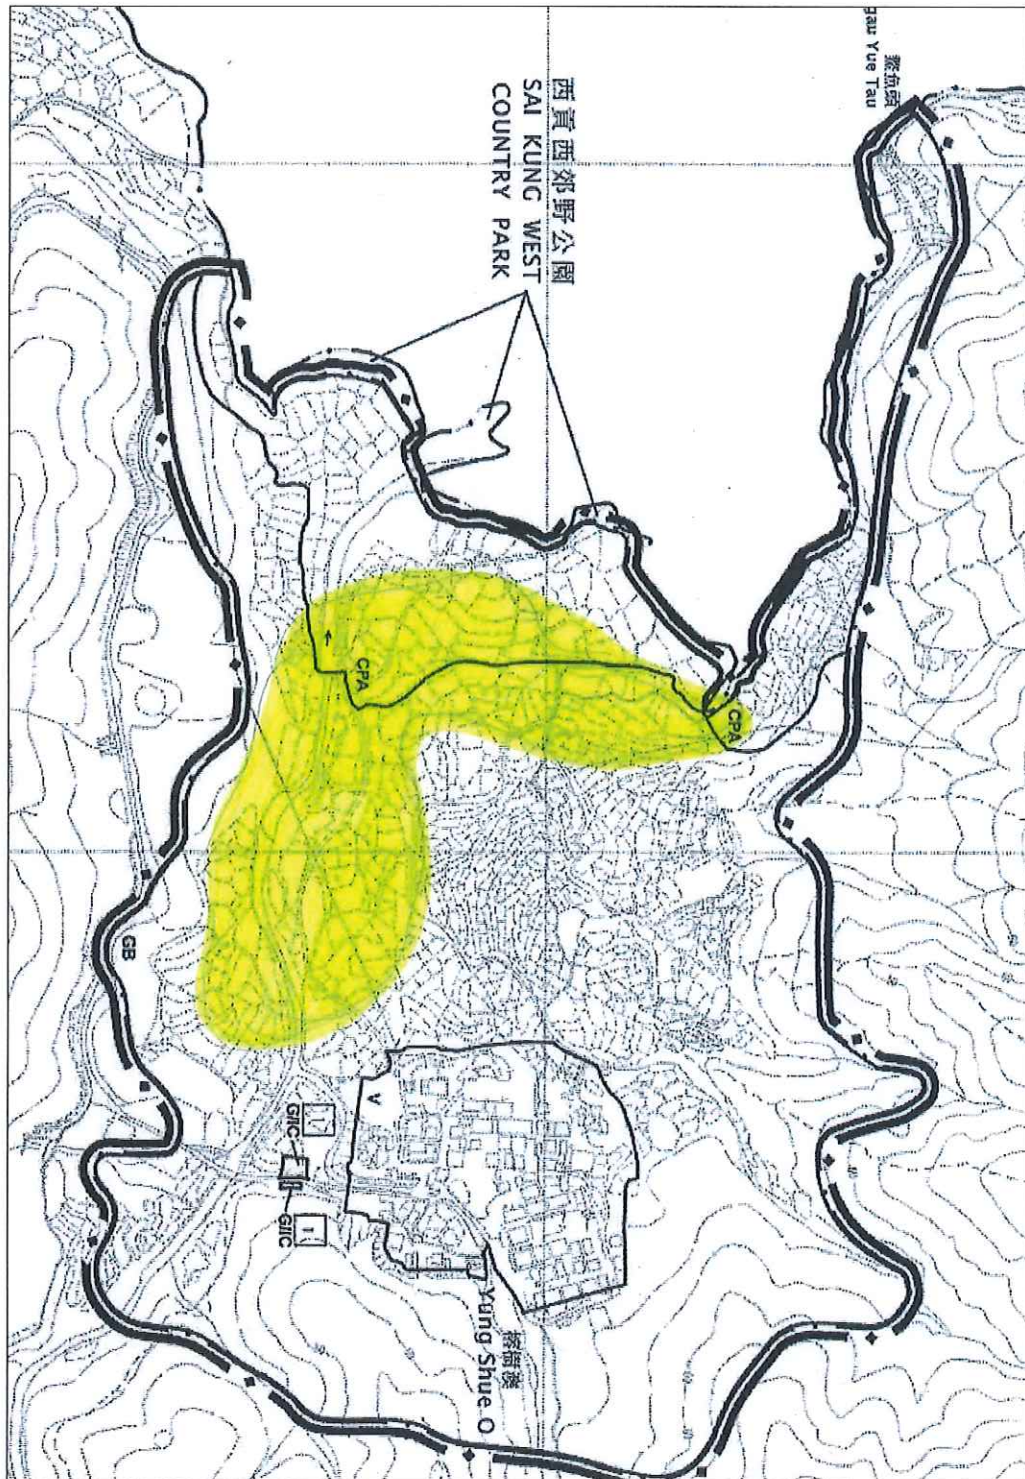

名譽贊助人：行政長官夫人 梁唐青儀女士

專業顧問：何強博士 馬克達教授 賴錦瓊太平紳士
余立安先生 陳智恩太平紳士 Prof. Annette Gough
李子建教授 黃英琦太平紳士 Prof. Margaret Robertson
李樂詩博士 劉靜玲教授 Mr. Peter Kearns, A.O.

Honorary Patron : Mrs. Regina Leung, Wife of the Chief Executive

Professional Advisors : Dr. Tao Ho, J.P. Prof. Rupert Maclean Mr. Michael Lai, J.P.
Mr. Simon Yu Mr. Bernard Chan, J.P. Prof. Annette Gough
Prof. John Lee Ms. Ada Wong, J.P. Prof. Margaret Robertson
Dr. Rebecca Lee Prof. Liu Jing Ling Mr. Peter Kearns, A.O.